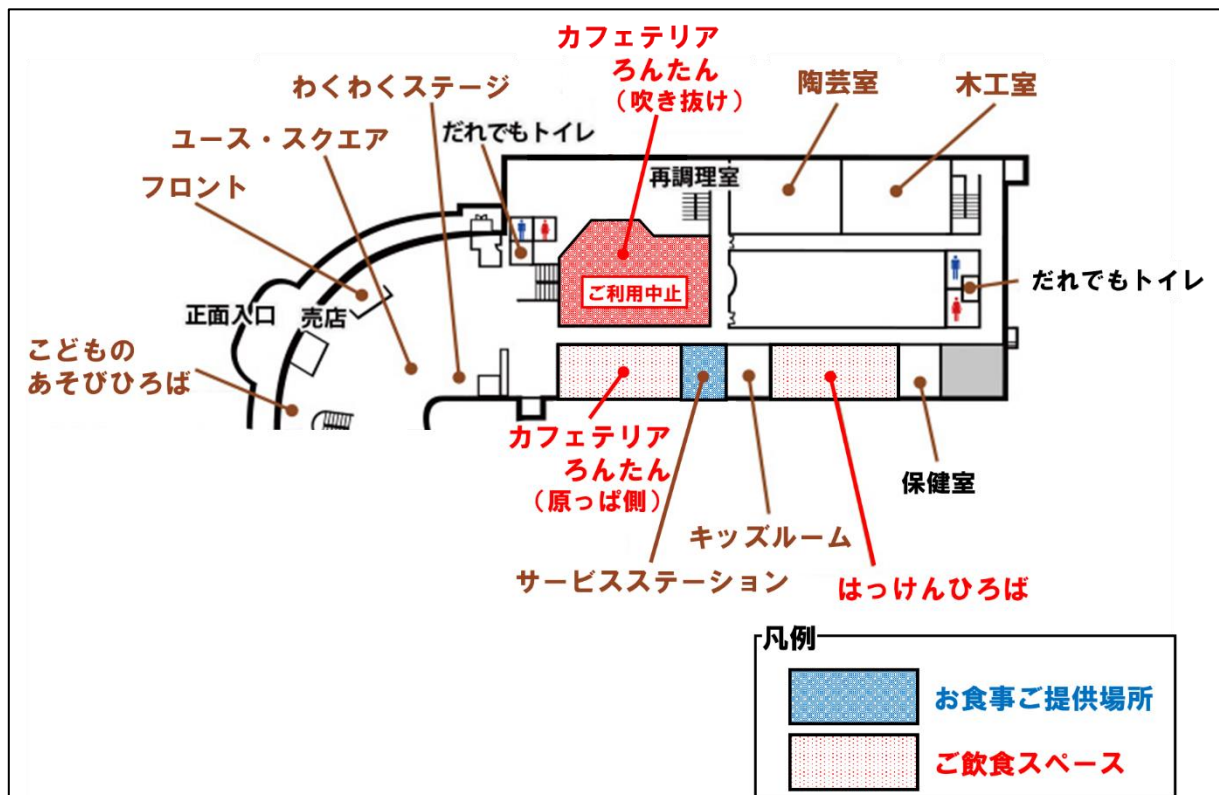

<9月29日 昼食 ~ 10月2日 夕食にご利用のお客様へ>

- ご飲食スペースが「カフェテリアろんたん（原っぱ側）」と「はっけんひろば」に変わります。
 - ドリンクバーが「カフェテリアろんたん（原っぱ側）」に変わります。
 - 今まで通り、券売機にてお食事をご注文いただけます。
- ※朝食はご予約いただいたお客様に限りご利用いただけます。

<10月3日 朝食 ~ 2月16日 夕食にご利用のお客様へ>

- ご飲食スペースが「カフェテリアろんたん（原っぱ側）」と「はっけんひろば」に変わります。
- ドリンクバーが「カフェテリアろんたん（原っぱ側）」に変わります。
- **券売機が中止できなくなるため、全てのご利用を【ご予約のみ】にて承ります。**
- 野外炊さん食材メニューの追加注文については、一部メニューに限りご注文をお受けいたします。詳細はカフェテリアろんたんへお問い合わせください。

(カフェテリアろんたん直通：042-652-0131)

<2月17日 朝食 ～ 2月20日 朝食にご利用のお客様へ>

- ご飲食スペースが「カフェテリアろんたん（原っぱ側）」と「はっけんひろば」に変わります。
 - ドリンクバーが「カフェテリアろんたん（原っぱ側）」に変わります。
 - 今まで通り、券売機にてお食事をご注文いただけます。
- ※朝食はご予約いただいたお客様に限りご利用いただけます。