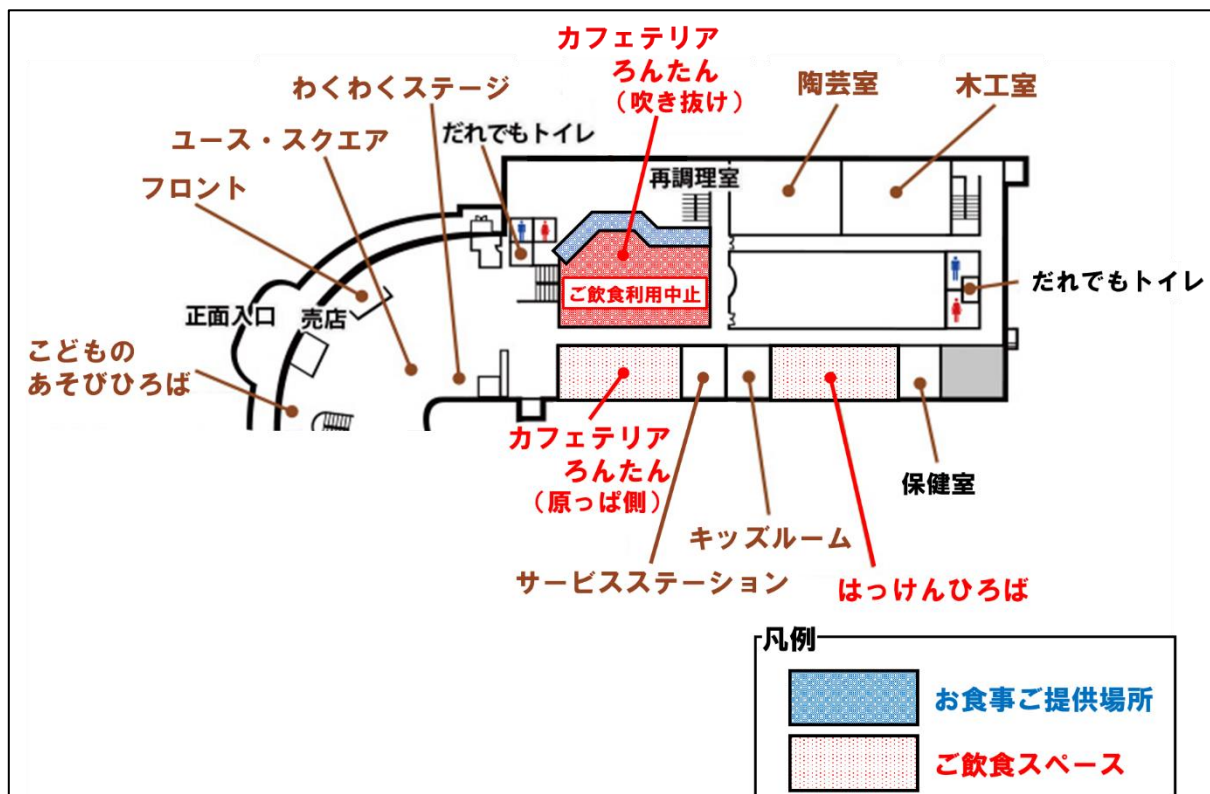

<9月29日 昼食 ~ 10月2日 夕食にご利用のお客様へ>

- ご飲食スペースが「カフェテリアろんたん（原っぱ側）」と「はっけんひろば」に変わります。
 - ドリンクバーが「カフェテリアろんたん（原っぱ側）」に変わります。
 - 今まで通り、券売機にてお食事をご注文いただけます。
- ※朝食はご予約いただいたお客様に限りご利用いただけます。

<10月3日 朝食 ~ 2月16日 夕食にご利用のお客様へ>

- ご飲食スペースが「カフェテリアろんたん（原っぱ側）」と「はっけんひろば」に変わります。
- ドリンクバーが「カフェテリアろんたん（原っぱ側）」に変わります。
- **券売機が中止できなくなるため、全てのご利用を【ご予約のみ】にて承ります。**
- 野外炊さん食材メニューの追加注文については、一部メニューに限りご注文をお受けいたします。詳細はカフェテリアろんたんへお問い合わせください。

(カフェテリアろんたん直通：042-652-0131)

<2月17日 朝食 ～ 2月20日 朝食にご利用のお客様へ>

- ご飲食スペースが「カフェテリアろんたん（原っぱ側）」と「はっけんひろば」に変わります。
 - ドリンクバーが「カフェテリアろんたん（原っぱ側）」に変わります。
 - 今まで通り、券売機にてお食事をご注文いただけます。
- ※朝食はご予約いただいたお客様に限りご利用いただけます。