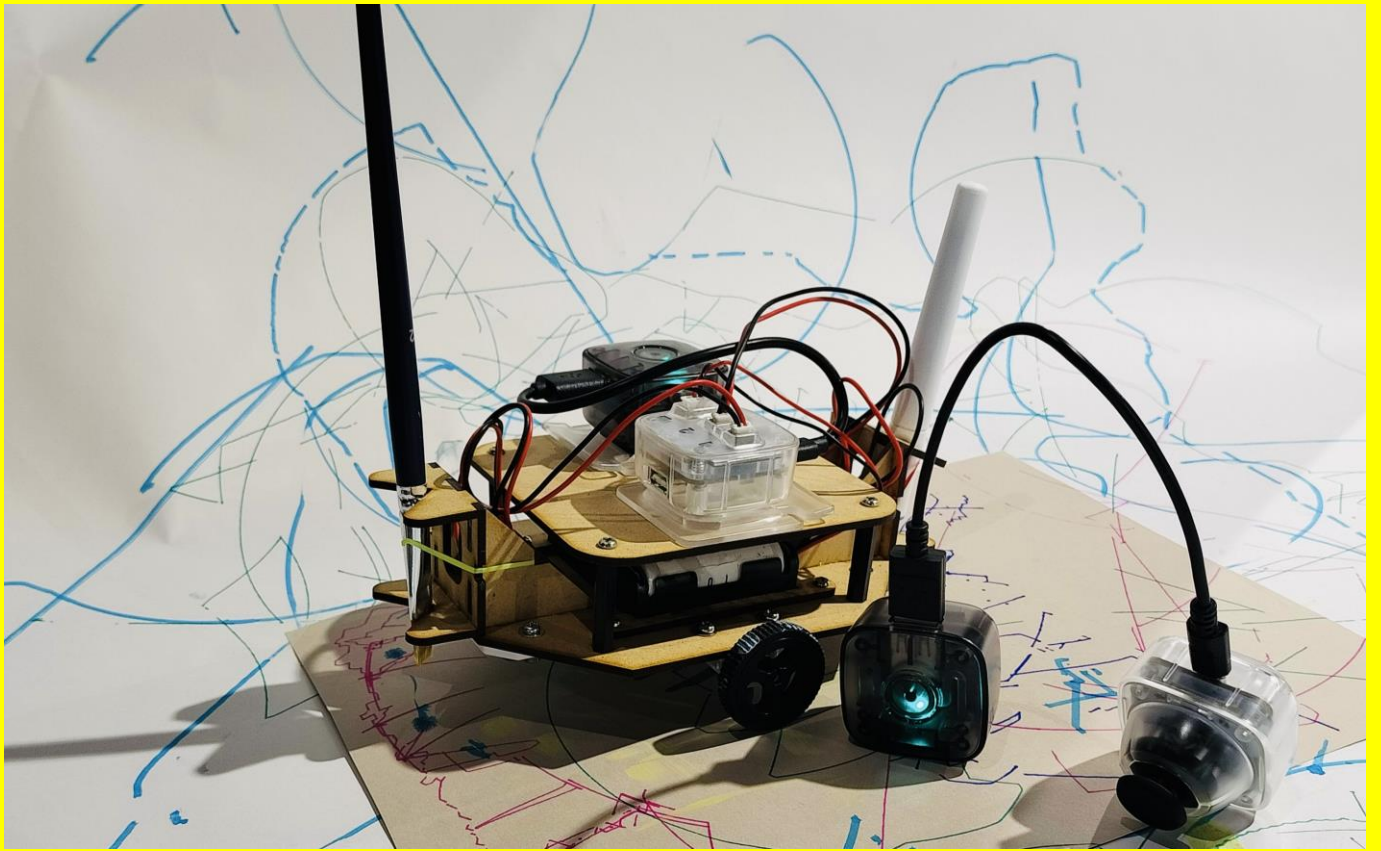

お絵かきマシーンで絵を描こう

- 【会場】 陶芸室
- 【参加費】 200円
- 【定員】 各回10名 ※小学3年生～
- 【時間】 ①10:30～11:30、②12:40～14:10、
③14:30～16:00
- 【協力】 VIVIWARE株式会社

プログラムで動くロボットにペンを持たせ、コントロールして絵を描こう。
きみは上手に動かせるかな？