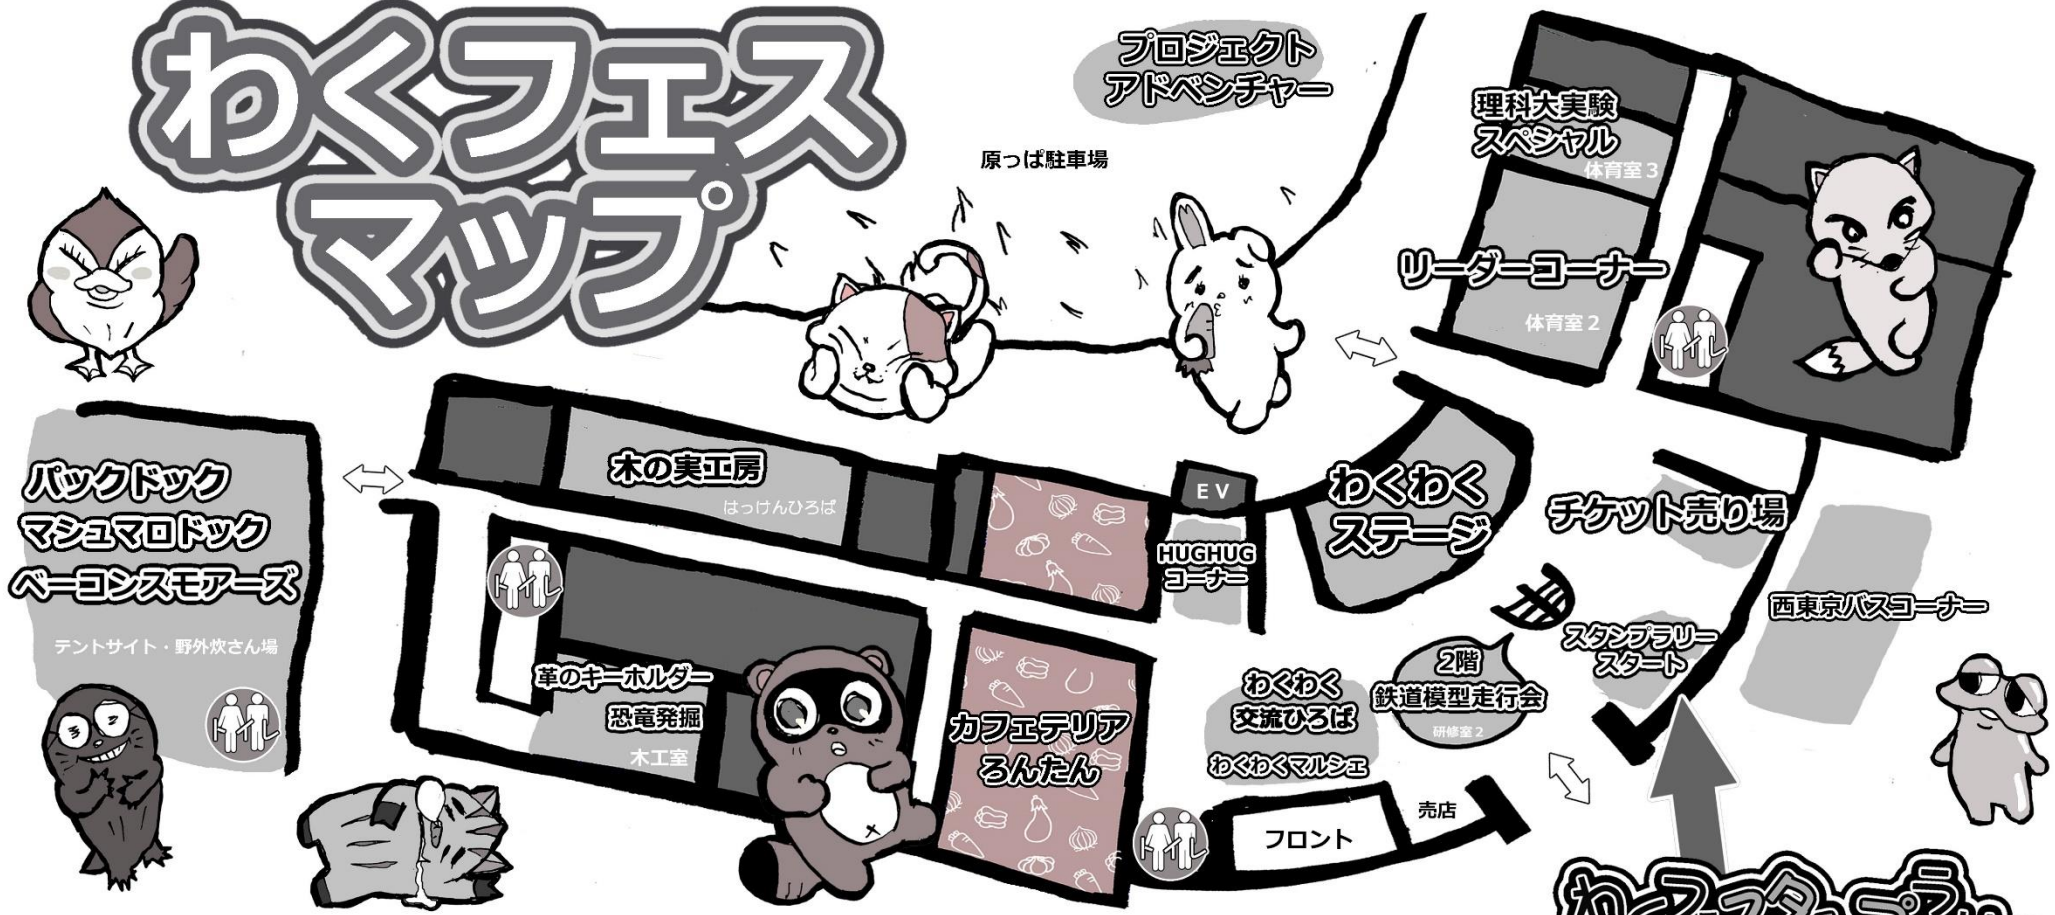

わくわくマルシェ

【会場】ユーススクエア
【内容】八王子ゆかりの商品を扱う団体が集まりマルシェ (市場) を開催します。※商品がなくなり次第終了となります。

★プログラムの価格は全て税込のみです。
★有料のプログラムはチケットをお買い求めの上で参加ください。
★わくわくビレッジ内では小学生以下のお子さまは必ず保護者同伴での行動をお願いします。

★なるべく公共の交通機関をご利用ください。
駐車場には限りがございます。バスでお越しの際は、京王線・JR線「高尾駅」北口(八雲里場1番より「高尾の森わくわくビレッジ行き」をご利用ください。

わくわくフェスティバル

2019.11.10 Sunday 10:00-16:00

わくわくフェス マップ

理科大実験スペシャル

紙で遊ぼう

★全部で5つの実験を体験することができます

- 紙コップブーメラン
- 円形グライダーを飛ばそう
- どっちの箱が大きいかな?
- 紙コップけん玉づくり
- ストローロケット

① 10:30~11:20